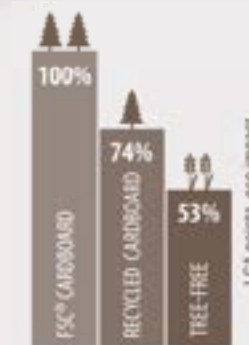

Lagere eco footprint

De totale milieu-impact met betrekking tot de productie van dit karton, gemeten van plant tot eindproduct, ligt lager dan die van FSC® karton van houtvezels en recycled karton.