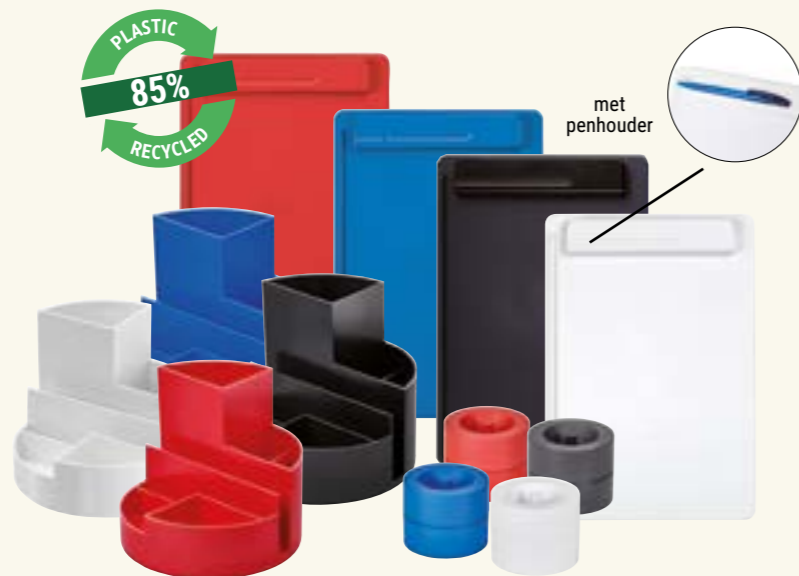

Pennenkoker MAULroundbox recycled

Art.-Nr.	Kleur
1406374	wit
1406373	rood
1406375	blauw
1406378	zwart

Klembord MAULgo recycled

Art.-Nr.	Kleur
1406371	wit
1406367	rood
1406369	blauw
1406372	zwart

Papercliphouder MAULpro recycled

Art.-Nr.	Kleur
1406381	wit
1406382	rood
1406384	blauw
1406370	zwart

ICT en machines

Rekenmachine MAUL ECO 250

Met de duurzame zakrekenmachine met 8 cijfers van MAUL zorg jij ervoor dat je greener@work bent. Uniek onderscheiden met milieukeurmerk 'Blue Angel'. Werkt op zonne-energie, dus geen batterij nodig. Werkt al vanaf 50 lux. Behuizing gemaakt van 80% gerecyclede kunststof. 8-cijferig LCD-scherm en 1-regelig display. Vingers glijden niet weg door rubberen toetsen. Garantie: 5 jaar. Afmetingen 98 x 60 x 12 mm.

Art.nr. [1419452](#)